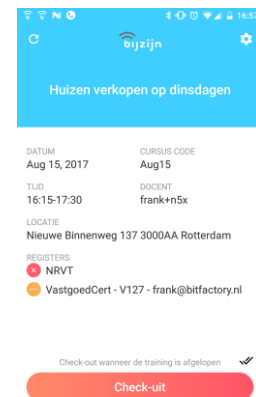

Stap 4

E-learning

E-learningcursussen en -toetsen blijven wij op de gebruikelijke manier voor u vastleggen zonder gebruik van de app.

Lukt het niet?

Vraag de docent op de cursuslocatie of het betrokken opleidingsinstituut om hulp.