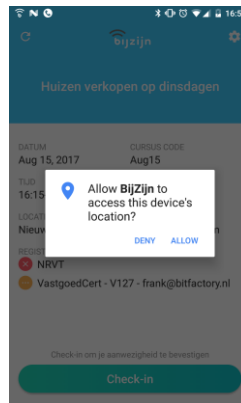

Tijdens de cursus

1. Stap 1. Open de app en bevestig uw aanwezigheid (*zie afbeelding*).
2. Stap 2. Zet bluetooth en locatievoorzieningen AAN. Laat uw telefoon gedurende de cursus AAN staan en zet het geluid UIT (*zie afbeelding*).
3. Stap 3. Zet uw telefoon NIET op vliegtuigmodus; uw aanwezigheid wordt meerdere malen geregistreerd via een signaal dat door de mobiele telefoon van de docent wordt uitgezonden. Het is niet nodig om uw telefoon op tafel te laten liggen, deze kan u opbergen zoals u wilt en het scherm mag uit.
4. Stap 4. Aan het einde van de cursus meldt u zich via de app af (*zie afbeelding*).
5. Stap 5. De door u behaalde punten voor NRVt en/of VastgoedCert worden automatisch geregistreerd wanneer u aan de vereisten heeft voldaan. Het kan enkele dagen duren voordat dit in het systeem zichtbaar is.
6. Stap 6. Voor de zekerheid gebruiken we in het begin ook een handtekeningenlijst. Zorg ervoor dat u deze ook tekent.

Stap 2

E-learning

E-learningcursussen en -toetsen blijven wij op de gebruikelijke manier voor u vastleggen zonder gebruik van de app.

Lukt het niet?

Vraag de docent op de cursuslocatie of het betrokken opleidingsinstituut om hulp.