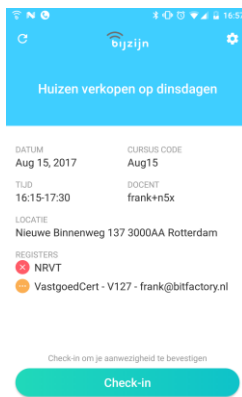

Tijdens de cursus

1. Stap 1. Open de app en bevestig uw aanwezigheid (*zie afbeelding*).
2. Stap 2. Zet bluetooth en locatievoorzieningen AAN. Laat uw telefoon gedurende de cursus AAN staan en zet het geluid UIT (*zie afbeelding*).
3. Stap 3. Zet uw telefoon NIET op vliegtuigmodus; uw aanwezigheid wordt meerdere malen geregistreerd via een signaal dat door de mobiele telefoon van de docent wordt uitgezonden. Het is niet nodig om uw telefoon op tafel te laten liggen, deze kan u opbergen zoals u wilt en het scherm mag uit.
4. Stap 4. Aan het einde van de cursus meldt u zich via de app af (*zie afbeelding*).
5. Stap 5. De door u behaalde punten voor NRVt en/of VastgoedCert worden automatisch geregistreerd wanneer u aan de vereisten heeft voldaan. Het kan enkele dagen duren voordat dit in het systeem zichtbaar is.
6. Stap 6. Voor de zekerheid gebruiken we in het begin ook een handtekeningenlijst. Zorg ervoor dat u deze ook tekent.

Stap 1